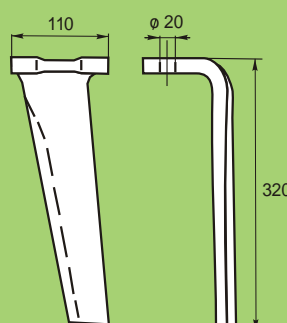

AMAZONE AMAZONE KG

Orig. . 65743 pravý
65753 levý

280106.04 pravý
280107.04 levý
3,0 kg

BREVIGLIERI

Orig. . 0088310 pravý
0088311 levý

280260.04 pravý
280261.04 levý
2,23 kg

DUTZI

A			
18	Orig. . 25.2.046.001.1	280147.04	
16	Orig. . 10 127	280148.04	
M18x1,5	Orig. . 25.1.046.002.1	280137.04	
M16x1,5	Orig. . 10 126	280138.04	

2,06 kg

EBERHARDT

Orig. . 301896 pravý
301897 levý

280001E.04 pravý
280002E.04 levý
2,24 kg

HOWARD

	A	B	C	D	E		
60	16,5	100	320	15	Orig. . 185505	280132.04	pravý
60	16,5	100	320	15	Orig. . 185506	280133.04	levý
							2,65 kg
60	14,5	100	325	14	Orig. . 182940	280134.04	pravý
60	14,5	100	325	14	Orig. . 182939	280253.04	levý
							2,55 kg

KUHN

Pro sérii 1001

Orig. .
525.394.00 a 525.604.00 pravý
525.395.00 a 525.605.00 levý

280192.04 pravý
280193.04 levý
2,6 kg

KUHN

S jedním otvorem

Orig. . 525.964 pravý
525.965 levý

3,3 kg

MASCHIO MEGA

Orig. . 61100212DX pravý
61100213SX levý

280262.04 pravý
280263.04 levý
3,7 kg