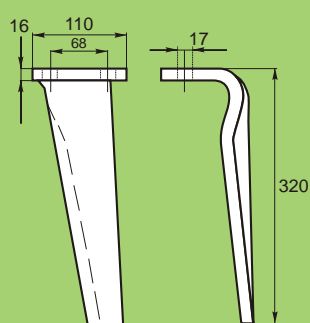

AMAZONE AMAZONE KG

Orig. . 65743 pravý
65753 levý

280106.04 pravý
280107.04 levý
3,0 kg

BREVIGLIERI

Orig. . 0088310 pravý
0088311 levý

280260.04 pravý
280261.04 levý
2,23 kg

DUTZI

A			
18	Orig. . 25.2.046.001.1	280147.04	
16	Orig. . 10 127	280148.04	
M18x1,5	Orig. . 25.1.046.002.1	280137.04	
M16x1,5	Orig. . 10 126	280138.04	

2,06 kg

EBERHARDT

Orig. . 301896 pravý
301897 levý

280001E.04 pravý
280002E.04 levý
2,24 kg

HOWARD

	A	B	C	D	E		
60	16,5	100	320	15	Orig. . 185505	280132.04	pravý
60	16,5	100	320	15	Orig. . 185506	280133.04	levý
							2,65 kg
60	14,5	100	325	14	Orig. . 182940	280134.04	pravý
60	14,5	100	325	14	Orig. . 182939	280253.04	levý
							2,55 kg

KUHN

Pro sérii 1001

Orig. .
525.394.00 a 525.604.00 pravý
525.395.00 a 525.605.00 levý

280192.04 pravý
280193.04 levý
2,6 kg

KUHN

S jedním otvorem

Orig. . 525.964 pravý
525.965 levý

3,3 kg

MASCHIO MEGA

Orig. . 61100212DX pravý
61100213SX levý

280262.04 pravý
280263.04 levý
3,7 kg