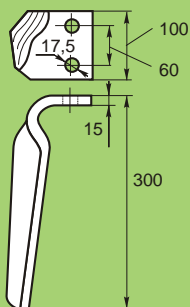

AMAZONE AMAZONE KG

Orig. . 65743 pravý
65753 levý

280106.04 pravý
280107.04 levý
3,0 kg

BREVIGLIERI

Orig. . 0088310 pravý
0088311 levý

280260.04 pravý
280261.04 levý
2,23 kg

DUTZI

A			
18	Orig. . 25.2.046.001.1	280147.04	
16	Orig. . 10 127	280148.04	
M18x1,5	Orig. . 25.1.046.002.1	280137.04	
M16x1,5	Orig. . 10 126	280138.04	

2,06 kg

EBERHARDT

Orig. . 301896 pravý
301897 levý

280001E.04 pravý
280002E.04 levý
2,24 kg

HOWARD

	A	B	C	D	E		
60	16,5	100	320	15	Orig. . 185505	280132.04	pravý
60	16,5	100	320	15	Orig. . 185506	280133.04	levý
							2,65 kg
60	14,5	100	325	14	Orig. . 182940	280134.04	pravý
60	14,5	100	325	14	Orig. . 182939	280253.04	levý
							2,55 kg

KUHN

Pro sérii 1001

Orig. .
525.394.00 a 525.604.00 pravý
525.395.00 a 525.605.00 levý

280192.04 pravý
280193.04 levý
2,6 kg

KUHN

S jedním otvorem

Orig. . 525.964 pravý
525.965 levý

3,3 kg

MASCHIO MEGA

Orig. . 61100212DX pravý
61100213SX levý

280262.04 pravý
280263.04 levý
3,7 kg