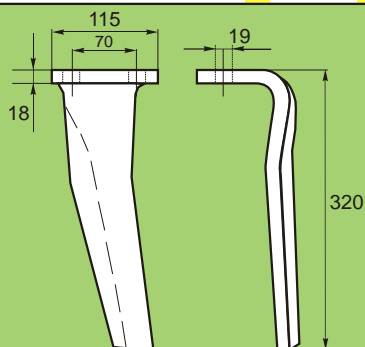

2,06 kg

EBERHARDT

Orig. . 301896 pravý
301897 levý

280001E.04 pravý
280002E.04 levý
2,24 kg

HOWARD

	A	B	C	D	E		
60	16,5	100	320	15	Orig. . 185505	280132.04	pravý
60	16,5	100	320	15	Orig. . 185506	280133.04	levý
							2,65 kg
60	14,5	100	325	14	Orig. . 182940	280134.04	pravý
60	14,5	100	325	14	Orig. . 182939	280253.04	levý
							2,55 kg

KUHN

Pro sérii 1001

Orig. .
525.394.00 a 525.604.00 pravý
525.395.00 a 525.605.00 levý

280192.04 pravý
280193.04 levý
2,6 kg

KUHN

S jedním otvorem

Orig. . 525.964 pravý
525.965 levý

3,3 kg

MASCHIO MEGA

Orig. . 61100212DX pravý
61100213SX levý

280262.04 pravý
280263.04 levý
3,7 kg