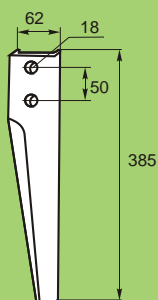

AMAZONE AMAZONE KG

Orig. . 65743 pravý
65753 levý

280106.04 pravý
280107.04 levý
3,0 kg

BREVIGLIERI

Orig. . 0088310 pravý
0088311 levý

280260.04 pravý
280261.04 levý
2,23 kg

DUTZI

A			
18	Orig. . 25.2.046.001.1	280147.04	
16	Orig. . 10 127	280148.04	
M18x1,5	Orig. . 25.1.046.002.1	280137.04	
M16x1,5	Orig. . 10 126	280138.04	

2,06 kg

EBERHARDT

Orig. . 301896 pravý
301897 levý

280001E.04 pravý
280002E.04 levý
2,24 kg

HOWARD

	A	B	C	D	E		
60	16,5	100	320	15	Orig. . 185505	280132.04	pravý
60	16,5	100	320	15	Orig. . 185506	280133.04	levý
							2,65 kg
60	14,5	100	325	14	Orig. . 182940	280134.04	pravý
60	14,5	100	325	14	Orig. . 182939	280253.04	levý
							2,55 kg

KUHN

Pro sérii 1001

Orig. .
525.394.00 a 525.604.00 pravý
525.395.00 a 525.605.00 levý

280192.04 pravý
280193.04 levý
2,6 kg

KUHN

S jedním otvorem

Orig. . 525.964 pravý
525.965 levý

3,3 kg

MASCHIO MEGA

Orig. . 61100212DX pravý
61100213SX levý

280262.04 pravý
280263.04 levý
3,7 kg