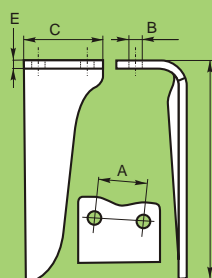

AMAZONE AMAZONE KG

Orig. . 65743 pravý
65753 levý

280106.04 pravý
280107.04 levý
3,0 kg

BREVIGLIERI

Orig. . 0088310 pravý
0088311 levý

280260.04 pravý
280261.04 levý
2,23 kg

DUTZI

A			
18	Orig. . 25.2.046.001.1	280147.04	
16	Orig. . 10 127	280148.04	
M18x1,5	Orig. . 25.1.046.002.1	280137.04	
M16x1,5	Orig. . 10 126	280138.04	

2,06 kg

EBERHARDT

Orig. . 301896 pravý
301897 levý

280001E.04 pravý
280002E.04 levý
2,24 kg

HOWARD

	A	B	C	D	E		
60	16,5	100	320	15	Orig. . 185505	280132.04	pravý
60	16,5	100	320	15	Orig. . 185506	280133.04	levý
							2,65 kg
60	14,5	100	325	14	Orig. . 182940	280134.04	pravý
60	14,5	100	325	14	Orig. . 182939	280253.04	levý
							2,55 kg

KUHN

Pro sérii 1001

Orig. .
525.394.00 a 525.604.00 pravý
525.395.00 a 525.605.00 levý

280192.04 pravý
280193.04 levý
2,6 kg

KUHN

S jedním otvorem

Orig. . 525.964 pravý
525.965 levý

3,3 kg

MASCHIO MEGA

Orig. . 61100212DX pravý
61100213SX levý

280262.04 pravý
280263.04 levý
3,7 kg