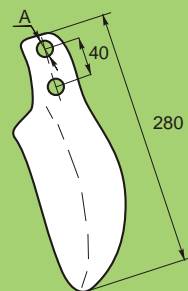

AMAZONE AMAZONE KG

Orig. . 65743 pravý
65753 levý

280106.04 pravý
280107.04 levý
3,0 kg

BREVIGLIERI

Orig. . 0088310 pravý
0088311 levý

280260.04 pravý
280261.04 levý
2,23 kg

DUTZI

A			
18	Orig. . 25.2.046.001.1	280147.04	
16	Orig. . 10 127	280148.04	
M18x1,5	Orig. . 25.1.046.002.1	280137.04	
M16x1,5	Orig. . 10 126	280138.04	

2,06 kg

EBERHARDT

Orig. . 301896 pravý
301897 levý

280001E.04 pravý
280002E.04 levý
2,24 kg

HOWARD

	A	B	C	D	E		
60	16,5	100	320	15	Orig. . 185505	280132.04	pravý
60	16,5	100	320	15	Orig. . 185506	280133.04	levý
							2,65 kg
60	14,5	100	325	14	Orig. . 182940	280134.04	pravý
60	14,5	100	325	14	Orig. . 182939	280253.04	levý
							2,55 kg

KUHN

Pro sérii 1001

Orig. .
525.394.00 a 525.604.00 pravý
525.395.00 a 525.605.00 levý

280192.04 pravý
280193.04 levý
2,6 kg

KUHN

S jedním otvorem

Orig. . 525.964 pravý
525.965 levý

3,3 kg

MASCHIO MEGA

Orig. . 61100212DX pravý
61100213SX levý

280262.04 pravý
280263.04 levý
3,7 kg