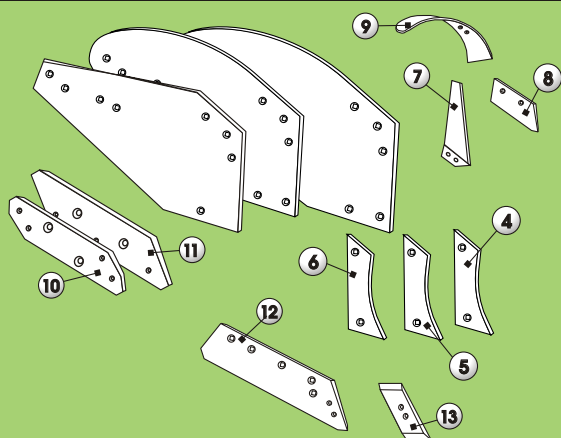

Díly na pluh RABE WERK

- 1 Odhrnova ka 350
- 2 I.Pásek odhrn. 350
- 3 II.Pásek odhrn.350
- 4 III.Pásek odhrn.350
- 5 IV.Pásek odhrn.350
- 6 Vým. nný díl 350
- 2 I.Pásek odhrn. 328
- 3 II.Pásek odhrn.328
- 4 III.Pásek odhrn.328
- 5 IV.Pásek odhrn.328
- 6 Vým. nný díl
- 6 Vým. nný díl
- 7 Plaz
- 8 Plaz
- 9 Plaz
- 10 Plaz
- 11 Ost í
- 12 Ost í
- 13 Ost í
- 14 Ost í
- 15 Dláto ost í

Pravá	Levá
HRP-350W	HRP-350WL
SRP-350W1	SRP-350WL1
SRP-350W2	SRP-350WL2
SRP-350W3	SRP-350WL3
SRP-350W4	SRP-350WL4
SRP-350W	SRP-350WL
SRP-328P1	SRP-328PL1
SRP-328P2	SRP-328PL2
SRP-328P3	SRP-328PL3
SRP-328P4	SRP-328PL4
VRP-324R	VRP-324RL
VRP-292R	VRP-292L
	WP351W
	VP351W
	VP292O
	WP292O
SSP-200JB	SSP-200JBL
SSP-293OS	SSP-293OSL
SSP-332OS	SSP-332OSL
SSP-350WS	SSP-350WSL
053090F	063090F

Díly na pluh GREGORIE BESSON

- 1 Odhrnov. TA
- 2 Odhrnov. B2 AR8
- 3 Odhrnov. B2 AR5
- 4 Vým. díl B2 AR8
- 5 Vým. díl TA AR5
- 6 Vým. díl TA AR8
- 7 Plazov. krojidlo
- 8 Ost í p edrdl.
- 9 Zahrnova
- 10 Plaz B2
- 11 Plaz TA
- 12 Ost í 14"
- 13 Dláto ost í

Díly na pluh LANDSBERG-POTTINGER

- 1 Odhrnova ka
- 2 Vým. nný díl
- 3 Vým. nný díl
- 4 Plaz
- 5 Plaz
- 6 Plaz
- 7 Plaz
- 8 Ost í
- 9 Ost í
- 10 Dláto ost í R97
- 11 Dláto ost í R110

Pravá	Levá
001461F	001462F
001463Z	001464Z
041386Z	041387Z
	929.10.010.1
	929.10.020.1
001499Z	001500Z
001497Z	001498Z
925.13.115.0	925.13.125.0
940.95.022.0	940.95.032.0
925.13.011.0	925.13.021.0
925.26.011.0	925.26.021.0