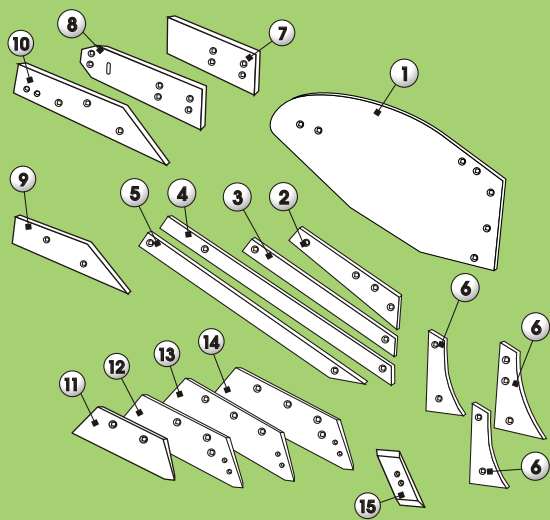

Díly na pluh RABE WERK

- 1 Odhrnova ka 350
- 2 I.Pásek odhrn. 350
- 3 II.Pásek odhrn.350
- 4 III.Pásek odhrn.350
- 5 IV.Pásek odhrn.350
- 6 Vým. nný díl 350
- 2 I.Pásek odhrn. 328
- 3 II.Pásek odhrn.328
- 4 III.Pásek odhrn.328
- 5 IV.Pásek odhrn.328
- 6 Vým. nný díl
- 6 Vým. nný díl
- 7 Plaz
- 8 Plaz
- 9 Plaz
- 10 Plaz
- 11 Ost í
- 12 Ost í
- 13 Ost í
- 14 Ost í
- 15 Dláto ost í

Pravá	Levá
HRP-350W	HRP-350WL
SRP-350W1	SRP-350WL1
SRP-350W2	SRP-350WL2
SRP-350W3	SRP-350WL3
SRP-350W4	SRP-350WL4
SRP-350W	SRP-350WL
SRP-328P1	SRP-328PL1
SRP-328P2	SRP-328PL2
SRP-328P3	SRP-328PL3
SRP-328P4	SRP-328PL4
VRP-324R	VRP-324RL
VRP-292R	VRP-292L
	WP351W
	VP351W
	VP292O
	WP292O
SSP-200JB	SSP-200JBL
SSP-293OS	SSP-293OSL
SSP-332OS	SSP-332OSL
SSP-350WS	SSP-350WSL
053090F	063090F

Díly na pluh GREGORIE BESSON

- 1 Odhrnov. TA
- 2 Odhrnov. B2 AR8
- 3 Odhrnov. B2 AR5
- 4 Vým. díl B2 AR8
- 5 Vým. díl TA AR5
- 6 Vým. díl TA AR8
- 7 Plazov. krojidlo
- 8 Ost í p edrdl.
- 9 Zahrnova
- 10 Plaz B2
- 11 Plaz TA
- 12 Ost í 14"
- 13 Dláto ost í

Díly na pluh LANDSBERG-POTTINGER

- 1 Odhrnova ka
- 2 Vým. nný díl
- 3 Vým. nný díl
- 4 Plaz
- 5 Plaz
- 6 Plaz
- 7 Plaz
- 8 Ost í
- 9 Ost í
- 10 Dláto ost í R97
- 11 Dláto ost í R110

Pravá	Levá
001461F	001462F
001463Z	001464Z
041386Z	041387Z
	929.10.010.1
	929.10.020.1
001499Z	001500Z
001497Z	001498Z
925.13.115.0	925.13.125.0
940.95.022.0	940.95.032.0
925.13.011.0	925.13.021.0
925.26.011.0	925.26.021.0