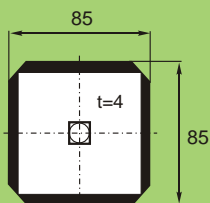

N Ž KRMNÉHO VOZU

**KUHN 850
SEKO
STRAUTMANN**

n ž90.55
0,2 kg