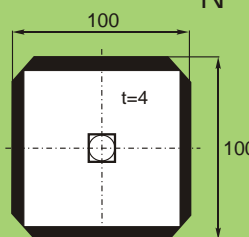

N Ž KRMNÉHO VOZU

**KUHN 1000
SEKO
STRAUTMANN**

n ž100.55
0,35 kg