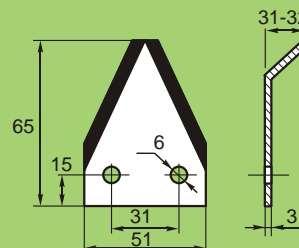

N Ž KRMNÉHO VOZU

n ž40.55 kulatý hladký- otvor kulatý 11mm 0,2kg  
n ž41.55 kulatý hladký- otvor 11x11mm 0,2kg

N Ž KRMNÉHO VOZU

n ž50.55  
0,1 kg

N Ž KRMNÉHO VOZU

N ž zahnutý rovn : n ž60.55  
N ž zahnutý doprava: n ž70.55  
N ž zahnutý doleva: n ž80.55