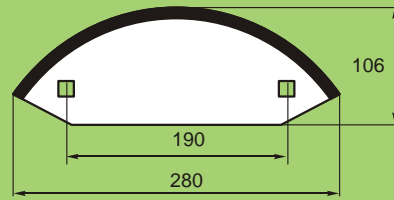

N Ž KRMNÉHO VOZU

**BULLDOG  
FRASTO  
STRAUTMANN  
WALKER**

n ž10L.55 levý  
n ž10P.55 pravý  
0,1 kg

N Ž KRMNÉHO VOZU

n ž20.55  
0,95 kg

N Ž KRMNÉHO VOZU

n ž30.55 kulatý zubatý- otvor kulatý 11mm 0,2kg  
n ž31.55 kulatý zubatý- otvor 11x11mm 0,2kg

N Ž KRMNÉHO VOZU

n ž40.55 kulatý hladký- otvor kulatý 11mm 0,2kg  
n ž41.55 kulatý hladký- otvor 11x11mm 0,2kg

N Ž KRMNÉHO VOZU

n ž50.55  
0,1 kg

N Ž KRMNÉHO VOZU

N ž zahnutý rovn : n ž60.55  
N ž zahnutý doprava: n ž70.55  
N ž zahnutý doleva: n ž80.55