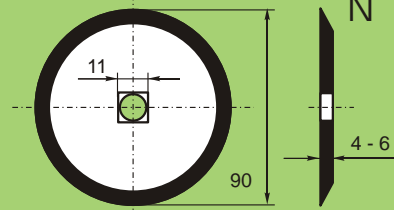

N Ž KRMNÉHO VOZU

**BULLDOG  
FRASTO  
STRAUTMANN  
WALKER**

n ž10L.55 levý  
n ž10P.55 pravý  
0,1 kg

N Ž KRMNÉHO VOZU

n ž20.55  
0,95 kg

N Ž KRMNÉHO VOZU

n ž30.55 kulatý zubatý- otvor kulatý 11mm 0,2kg  
n ž31.55 kulatý zubatý- otvor 11x11mm 0,2kg

N Ž KRMNÉHO VOZU

n ž40.55 kulatý hladký- otvor kulatý 11mm 0,2kg  
n ž41.55 kulatý hladký- otvor 11x11mm 0,2kg

N Ž KRMNÉHO VOZU

n ž50.55  
0,1 kg

N Ž KRMNÉHO VOZU

N ž zahnutý rovn : n ž60.55  
N ž zahnutý doprava: n ž70.55  
N ž zahnutý doleva: n ž80.55