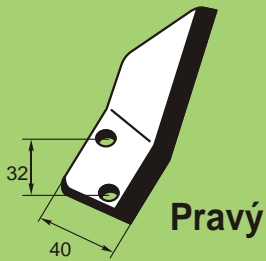

N Ž KRMNÉHO VOZU

**BULLDOG  
FRASTO  
STRAUTMANN  
WALKER**

n ž10L.55 levý  
n ž10P.55 pravý  
0,1 kg

N Ž KRMNÉHO VOZU

n ž20.55  
0,95 kg

N Ž KRMNÉHO VOZU

n ž30.55 kulatý zubatý- otvor kulatý 11mm 0,2kg  
n ž31.55 kulatý zubatý- otvor 11x11mm 0,2kg

N Ž KRMNÉHO VOZU

n ž40.55 kulatý hladký- otvor kulatý 11mm 0,2kg  
n ž41.55 kulatý hladký- otvor 11x11mm 0,2kg

N Ž KRMNÉHO VOZU

n ž50.55  
0,1 kg

N Ž KRMNÉHO VOZU

N ž zahnutý rovn : n ž60.55  
N ž zahnutý doprava: n ž70.55  
N ž zahnutý doleva: n ž80.55