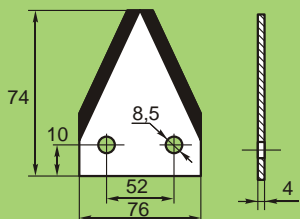

N Ž KRMNÉHO VOZU Faresin

FARESIN

n ž130.55
0,14 kg