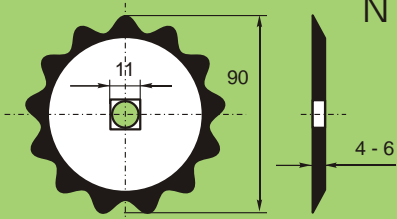

N Ž KRMNÉHO VOZU

**BULLDOG  
FRASTO  
STRAUTMANN  
WALKER**

n ž10L.55 levý  
n ž10P.55 pravý  
0,1 kg

N Ž KRMNÉHO VOZU

n ž20.55  
0,95 kg

N Ž KRMNÉHO VOZU

n ž30.55 kulatý zubatý- otvor kulatý 11mm 0,2kg  
n ž31.55 kulatý zubatý- otvor 11x11mm 0,2kg

N Ž KRMNÉHO VOZU

n ž40.55 kulatý hladký- otvor kulatý 11mm 0,2kg  
n ž41.55 kulatý hladký- otvor 11x11mm 0,2kg

N Ž KRMNÉHO VOZU

n ž50.55  
0,1 kg

N Ž KRMNÉHO VOZU

N ž zahnutý rovn : n ž60.55  
N ž zahnutý doprava: n ž70.55  
N ž zahnutý doleva: n ž80.55