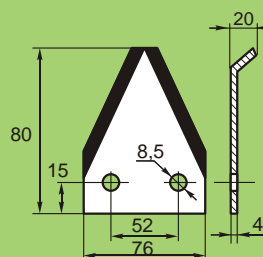

N Ž KRMNÉHO VOZU Faresin

FARESIN

n ž140.55
0,15 kg