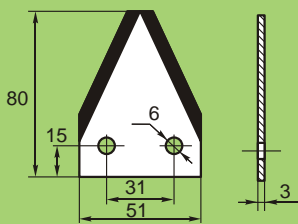

N Ž KRMNÉHO VOZU

**BULLDOG  
FRASTO  
STRAUTMANN  
WALKER**

n ž10L.55 levý  
n ž10P.55 pravý  
0,1 kg

N Ž KRMNÉHO VOZU

n ž20.55  
0,95 kg

N Ž KRMNÉHO VOZU

n ž30.55 kulatý zubatý- otvor kulatý 11mm 0,2kg  
n ž31.55 kulatý zubatý- otvor 11x11mm 0,2kg

N Ž KRMNÉHO VOZU

n ž40.55 kulatý hladký- otvor kulatý 11mm 0,2kg  
n ž41.55 kulatý hladký- otvor 11x11mm 0,2kg

N Ž KRMNÉHO VOZU

n ž50.55  
0,1 kg

N Ž KRMNÉHO VOZU

N ž zahnutý rovn : n ž60.55  
N ž zahnutý doprava: n ž70.55  
N ž zahnutý doleva: n ž80.55