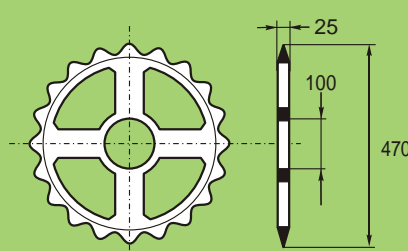

Kolo CAMBRIDGE
hladké 20041.87
16,5 kg

Kolo CAMBRIDGE
zubaté 20040.87
8,5 kg

Kolo zubaté 4239010.44
15 kg

Kolo DALBO
široké 00142.44
20 kg

Kolo DALBO
úzké 00143.44
9 kg

BRÁNOVÉ DÍLY

Bránový dílec 34 kg 90.85
Bránový dílec 42 kg 100.85

ZVLN NÝ DISK

KOLTR
KUHN SD

Orig. .. 110032

110032.45
5,1 kg

DISK SECÍHO STROJE

KUHN SD

Orig. .. 110034

110034.45
3,2 kg

DISK SECÍHO STROJE

NODET - KUHN

NO0346A0.45
2,9 kg

ISTÍCÍ V NEC

NODET - KUHN

NO1190A0.45
2,9 kg