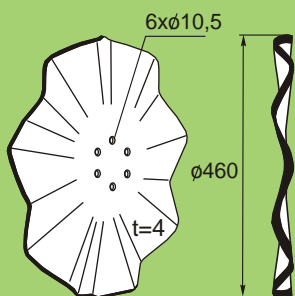

Kolo CAMBRIDGE
hladké 20041.87
16,5 kg

Kolo CAMBRIDGE
zubaté 20040.87
8,5 kg

Kolo zubaté 4239010.44
15 kg

Kolo DALBO
široké 00142.44
20 kg

Kolo DALBO
úzké 00143.44
9 kg

BRÁNOVÉ DÍLY

Bránový dílec 34 kg 90.85
Bránový dílec 42 kg 100.85

ZVLN NÝ DISK

KOLTR
KUHN SD

Orig. .. 110032

110032.45
5,1 kg

DISK SECÍHO STROJE

KUHN SD

Orig. .. 110034

110034.45
3,2 kg

DISK SECÍHO STROJE

NODET - KUHN

NO0346A0.45
2,9 kg

ISTÍCÍ V NEC

NODET - KUHN

NO1190A0.45
2,9 kg