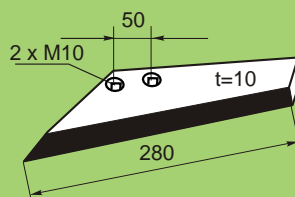

K ÍDLO PODMÍTA E

VOGEL A NOOT, SMS ROKYCANY

240149.34 pravé
240150.34 levé

1,4 kg