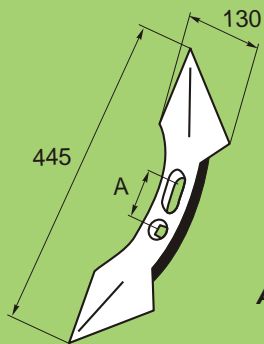

DVOJSRDCE UNIVERZÁL

Díky univerzální rozteči d r pro šrouby lze dvojsrdce montovat na v tšinu podmíta nap : VOGEL A NOOT, FARMET, SMS ROKYCANY, KROMEXIM, FARMER, RABE WERK, LEMKEN, HEGER, HOWARD, LANDSBERG, FELDHER, FROST, JEITLER, REGENT, RAU.....

A = 45-75 mm 240104A.34
3,4 kg

OSTROJ-MERKUR, LEMKEN- SMARAGD

SKLUZ

232601.34

2,3 kg

RYDLO

232608.34

1,8 kg

K ÍDLO PODMÍTA E

OSTROJ-MERKUR, LEMKEN- SMARAGD, KROMEXIM...

Rovné 232606.34 pravé
Rovné 232607.34 levé

Lomené 232596.34 pravé
Lomené 232597.34 levé

2,2 kg

K ÍDLO PODMÍTA E

VOGEL A NOOT, SMS ROKYCANY

240149.34 pravé
240150.34 levé

1,4 kg

K ÍDLO PODMÍTA E

FARMET

240151.34 pravé
240152.34 levé

1,65 kg

K ÍDLO PODMÍTA E

KROMEXIM TYP KORBEL

240153.34 pravé
240154.34 levé