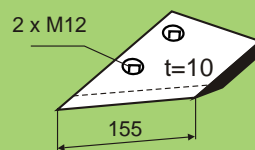

K ÍDLO PODMÍTA E FARMER - ROUDNICE

240155.34 pravé
240156.34 levé

0,95 kg