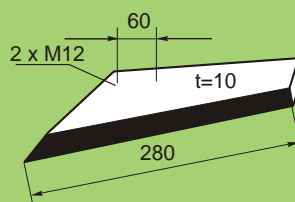

1,4 kg

K ÍDLO PODMÍTA E

FARMET

240151.34 pravé
240152.34 levé

1,65 kg

K ÍDLO PODMÍTA E

KROMEXIM TYP KORBEL

240153.34 pravé
240154.34 levé