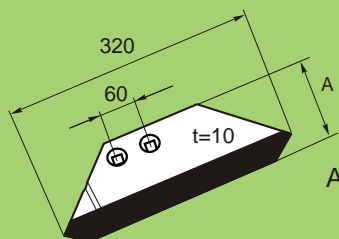

K ÍDLO PODMÍTA E

RABE WERK

A=100 GG45.34 pravé
GG45L.34 levé
1,5 kg

A=120 GGG45.34 pravé
GGG45L.34 levé
1,5 kg