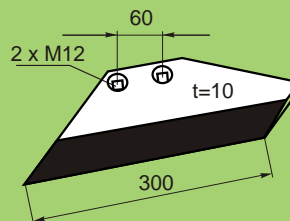

1,7 kg

K ÍDLO PODMÍTA E

RABE WERK

A=100 GG45.34 pravé
GG45L.34 levé
1,5 kg

A=120 GGG45.34 pravé
GGG45L.34 levé
1,5 kg

K ÍDLO PODMÍTA E

NOVÝ KROMEXIM

240161.34 pravé
240162.34 levé