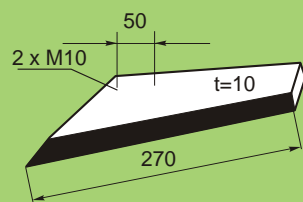

K ÍDLO PODMÍTA E

OSTROJ-MERKUR, LEMKEN- SMARAGD, KROMEXIM...

Rovné 232606.34 pravé
Rovné 232607.34 levé

Lomené 232596.34 pravé
Lomené 232597.34 levé

2,2 kg

K ÍDLO PODMÍTA E

VOGEL A NOOT, SMS ROKYCANY

240149.34 pravé
240150.34 levé

1,4 kg

K ÍDLO PODMÍTA E

FARMET

240151.34 pravé
240152.34 levé

1,65 kg

K ÍDLO PODMÍTA E

KROMEXIM TYP KORBEL

240153.34 pravé
240154.34 levé