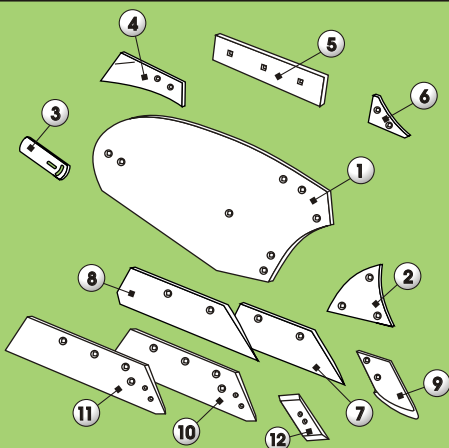

Díly na pluh OSTROJ LEMKEN

	Pravá	Levá	
1a Odhrnova ka 40	3441041	3441040	15,0 kg
1b Odhrnova ka 35	3441038	3441039	13,0 kg
2 Vým nný díl	3451000	3451001	2,5 kg
3 K ídlo odhrn.	3476000	3476001	1,4 kg
4 Zahrnova	3470860	3470861	3,6 kg
5 Plaz vys. 8 d r	3411460-8		5,0 kg
6 Plaz vys. 6 d r	3411460-6		4,8 kg
7 Trojúhelník plazu	3401900	3401901	0,6 kg
8 Plazové krojidlo	3492890	3492891	1,8 kg
9a Ost í 16"	3352020	3352021	3,8 kg
9b Ost í 18"	3352030	3352031	4,2 kg
10 Ost í v celku 18"	335203018	335203118	5,4 kg
11 Vým nné dláto	3364050	3364051	2,1 kg
12 Oto né dláto	053090	063090	1,4 kg

Díly na pluh KVERNELAND

	Pravá	Levá	
1 Odhrnova ka	073290	073291	18,5 kg
2 Vým nný díl	073256	073257	1,4 kg
3 K ídlo odhrn..	053387	063388	1,7 kg
4 Zahrnova	073300	073301	2,2 kg
5 Plaz dlouhý	073609	073609	7,8 kg
6 Plaz krátký	073608	073068	5,3 kg
7a Ost í 16"	073004	073005	5,5 kg
7b Ost í 18"	073006	073007	6,2 kg
8a Vým nné dláto	053090	063090	1,1 kg
8b Vým nné dláto zesílené 70x13	053090F	063090F	1,4 kg

Díly na pluh EBERHARDT

	Pravá	Levá	
1a Odhrnova ka	301190	301191	15,0 kg
1b Odhrnova ka	304582	304583	17,0 kg
1c Odhrnova ka	301192	301193	17,0 kg
2 Vým nný díl	301160	301161	2,3 kg
3 K ídlo odhrn.	006420	006430	1,4 kg
4 Zahrnova	302430	302431	3,6 kg
5 Plaz	301162		3,3 kg
6 Trojúhelník plazu	301224	301223	0,9 kg
7a Ost í 38 cm	302488	302487	3,3 kg
7b Ost í 38 cm	306194	306193	3,3 kg
8a Ost í 49 cm	305130	305129	4,6 kg
8b Ost í 49 cm	306196	306195	4,6 kg
9 Dláto	302490	302491	2,5 kg
10 Ost í 38 v celku	302488X	302487X	6,0 kg
11 Ost í 49 v celku	305130X	305129X	6,6 kg
12 Oto né dláto	053090	063090	1,4 kg