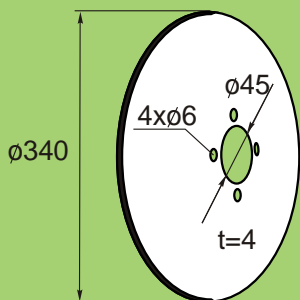

Disk
TUME HKK

Orig. : 94812013

210.45
2,6 kg