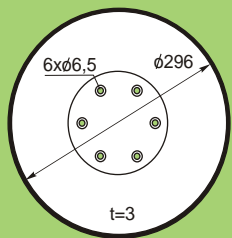

DISK SECÍHO STROJE

Pracovní disk DXD-4-0004.45
2,0 kg