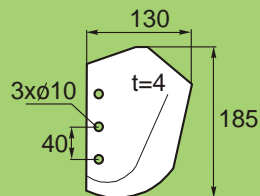

Výsevní bodka  
TUME HKK

97106013.45 levá  
97106113.45 pravá  
0,7 kg

DISK SECÍHO STROJE

VÄDERSTAD

	A	B	
302406.45	370	70	Model RD-702
305501.45	370	---	Model RD 703-1499
305580.45	400	---	Model RD 1500-
423578.45	400	---	Model RD 1500-
423574.45	400	---	Model SD pro Systém Disk

Otvory do disk pálíme dle požadavku zákazníka

Zubatý vypouklý	710 x 8	310.45
Hladký vypouklý	710 x 8	311.45
Zubatý vypouklý	660 x 8	306.45
Hladký vypouklý	660 x 8	307.45
Zubatý vypouklý	660 x 6	300.45
Hladký vypouklý	660 x 6	301.45
Zubatý vypouklý	610 x 6	296.45
Hladký vypouklý	610 x 6	297.45
Zubatý vypouklý	560 x 5	290.45
Hladký vypouklý	560 x 5	291.45
Zubatý vypouklý	510 x 5	286.45
Hladký vypouklý	510 x 5	287.45
Zubatý vypouklý	460 x 4	280.45
Hladký vypouklý	460 x 4	281.45