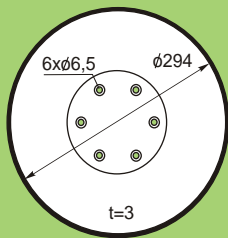

Stírací disk DXD-4-0006.45
2,0 kg

PNEUSEJ
MISTRÁL

DÍLY SECÍHO STROJE