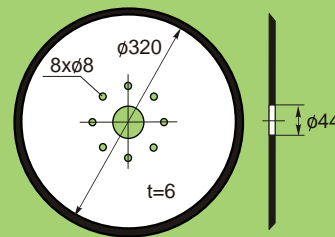

SEXDJ  
ROUDNICE

4025-025-7.45  
3,5 kg

DISK SECÍHO STROJE

SULKY

215.45  
2,2 kg

ZVLN NÝ DISK

KOLTR  
DISKOVÁTOR  
KOLTROVA

201.81  
5,1 kg