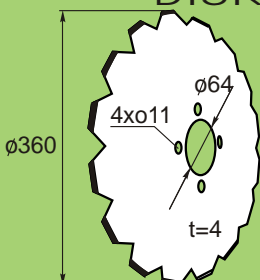

DISK SECÍHO STROJE

ACCORD  
CX

Orig. . 495390  
495390.45  
2,0 kg

DISK SECÍHO STROJE

AMAZONE

Orig. . 3386.400  
3386400.45  
2,1 kg

DISK SECÍHO STROJE

KVERNELAND  
OPTIMA

SEXDJ  
ROUDNICE

4025-025-7.45  
3,5 kg

DISK SECÍHO STROJE

SULKY

215.45  
2,2 kg

ZVLN NÝ DISK

KOLTR  
DISKOVÁTOR  
KOLTROVA

201.81  
5,1 kg

DISK SECÍHO STROJE

RABE WERK

Orig. .: 9008.55.10Z  
200.45  
2,7 kg

ISTÍCÍ V NEC

GD10552R.59  
3,2 kg