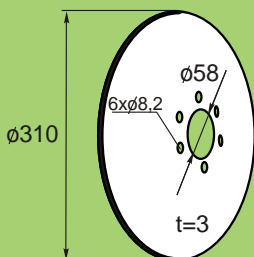

SEXDJ  
ROUDNICE

4025-025-7.45  
3,5 kg

DISK SECÍHO STROJE

SULKY

215.45  
2,2 kg

ZVLN NÝ DISK

KOLTR  
DISKOVÁTOR  
KOLTROVA

201.81  
5,1 kg