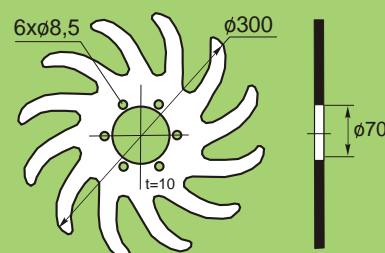

ISTÍCÍ V NEC