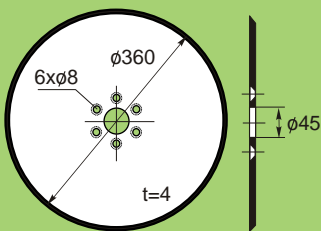

DISK SECÍHO STROJE

ACCORD  
CX

Orig. . 495390  
495390.45  
2,0 kg

DISK SECÍHO STROJE

AMAZONE

Orig. . 3386.400  
3386400.45  
2,1 kg

DISK SECÍHO STROJE

KVERNELAND  
OPTIMA

SEXDJ  
ROUDNICE

4025-025-7.45  
3,5 kg

DISK SECÍHO STROJE

SULKY

215.45  
2,2 kg

ZVLN NÝ DISK

KOLTR  
DISKOVÁTOR  
KOLTROVA

201.81  
5,1 kg

DISK SECÍHO STROJE

RABE WERK

Orig. .: 9008.55.10Z  
200.45  
2,7 kg

ISTÍCÍ V NEC

GD10552R.59  
3,2 kg