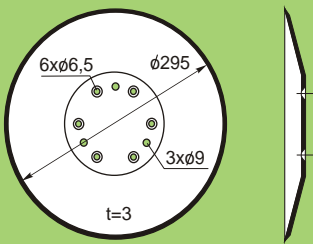

DISK SECÍHO STROJE

ACCORD  
CX

Orig. . 495390  
495390.45  
2,0 kg

DISK SECÍHO STROJE

AMAZONE

Orig. . 3386.400  
3386400.45  
2,1 kg

DISK SECÍHO STROJE

KVERNELAND  
OPTIMA

DISK SECÍHO STROJE

RABE WERK

Orig. .: 9008.55.10Z  
200.45  
2,7 kg

ISTÍCÍ V NEC

GD10552R.59  
3,2 kg