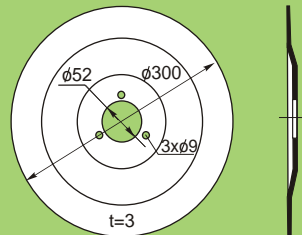

DISK SECÍHO STROJE

ACCORD  
CX

Orig. . 495390  
495390.45  
2,0 kg

DISK SECÍHO STROJE

AMAZONE

Orig. . 3386.400  
3386400.45  
2,1 kg

DISK SECÍHO STROJE

KVERNELAND  
OPTIMA

SEXDJ  
ROUDNICE

4025-025-7.45  
3,5 kg

DISK SECÍHO STROJE

SULKY

215.45  
2,2 kg

ZVLN NÝ DISK

KOLTR  
DISKOVÁTOR  
KOLTROVA

201.81  
5,1 kg

DISK SECÍHO STROJE

RABE WERK

Orig. .: 9008.55.10Z  
200.45  
2,7 kg

ISTÍCÍ V NEC

GD10552R.59  
3,2 kg