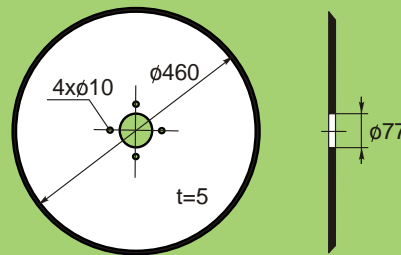

DISK SECÍHO STROJE