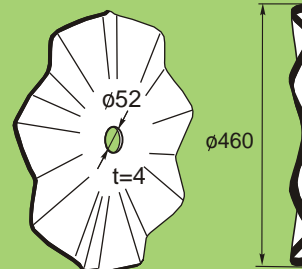

DISK SECÍHO STROJE

ACCORD  
CX

Orig. . 495390  
495390.45  
2,0 kg

DISK SECÍHO STROJE

AMAZONE

Orig. . 3386.400  
3386400.45  
2,1 kg

DISK SECÍHO STROJE

KVERNELAND  
OPTIMA

SEXDJ  
ROUDNICE

4025-025-7.45  
3,5 kg

DISK SECÍHO STROJE

SULKY

215.45  
2,2 kg

ZVLN NÝ DISK

KOLTR  
DISKOVÁTOR  
KOLTROVA

201.81  
5,1 kg

DISK SECÍHO STROJE

RABE WERK

Orig. .: 9008.55.10Z  
200.45  
2,7 kg

ISTÍCÍ V NEC

GD10552R.59  
3,2 kg