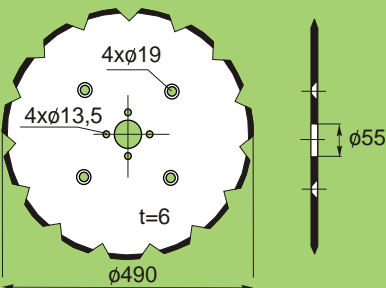

DISK SECÍHO STROJE

ACCORD  
CX

Orig. . 495390  
495390.45  
2,0 kg

DISK SECÍHO STROJE

AMAZONE

Orig. . 3386.400  
3386400.45  
2,1 kg

DISK SECÍHO STROJE

KVERNELAND  
OPTIMA

825821.45  
2,9 kg

DISK SECÍHO STROJE

JOHN DEERE

400.45  
6 kg

DISK SECÍHO STROJE

GASPARDO

22370016.45  
6,5 kg

DISK SECÍHO STROJE

SEXDJ  
ROUDNICE

4025-025-7.45  
3,5 kg

DISK SECÍHO STROJE

SULKY

215.45  
2,2 kg

ZVLN NÝ DISK

KOLTR  
DISKOVÁTOR  
KOLTROVA

201.81  
5,1 kg

DISK SECÍHO STROJE

RABE WERK

Orig. .: 9008.55.10Z  
200.45  
2,7 kg

ISTÍCÍ V NEC

GD10552R.59  
3,2 kg